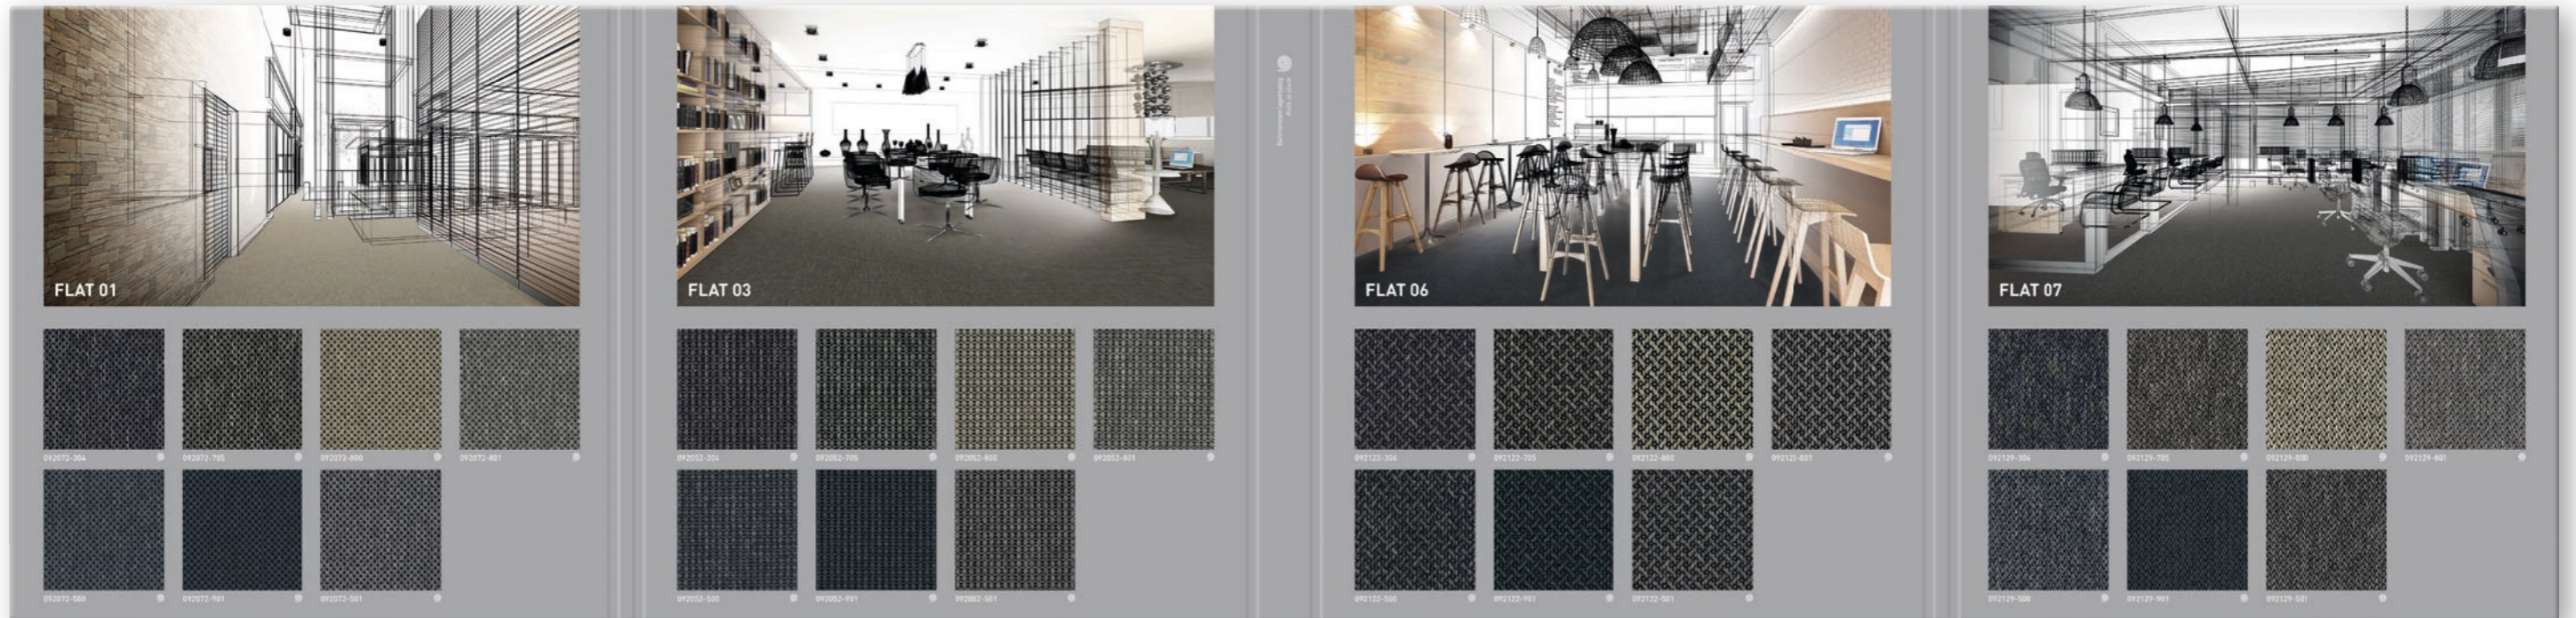

PLANIM

open twice | inside