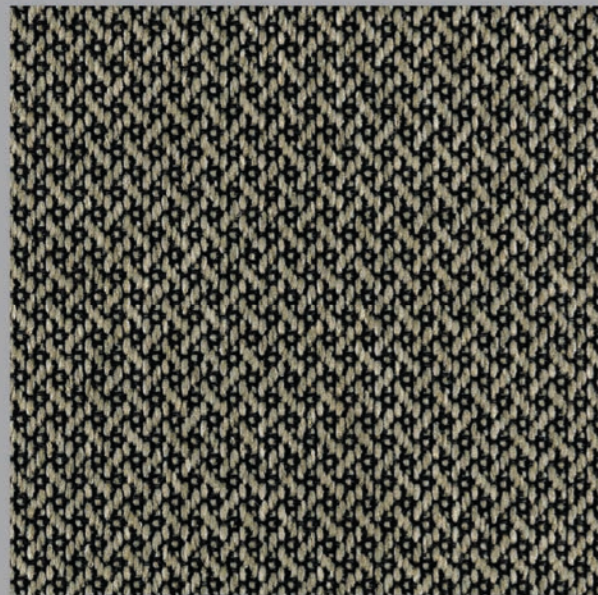

FLAT 06

092122-800

FLAT 07

092129-800

↑ Griffmuster
Grip sample

Bahnware Lagerhaltung
Rechts in Stock

FLAT

Es gibt Dinge, die haben eine ganz besondere Ausstrahlung. Etwas Außergewöhnliches und gleichzeitig Faszinierendes. Oftmals kann man noch nicht einmal sagen, was genau es ist. Und trotzdem zieht es einen jedes Mal wieder in seinen Bann.

FLAT ist ein gewebter Teppichboden, der genau eine solche Ausstrahlung besitzt. Irgendwie puristisch, minimalistisch, urban und fast schon technisch. Aber immer elegant, zeitlos und absolut stilvoller. Möglich wird dies durch das geradlinige Design in der Kombination aus Flachgewebe und der hochwertigen Schlingenoberfläche. Die verschiedenen Farben und Designs stehen dabei für Variationsvielfalt und schaffen kreative Freiräume in Sachen Innengestaltung. Dank SonicWave-Rückenbeschichtung sorgt die mehrfarbig ungemusterte Bahnware auch akustisch stets für einen erstklassigen Auftritt.

There are things that have a very special charisma. Something extraordinary and fascinating at the same time. Often you can't even tell what it is. And yet it always pulls you under its spell.

FLAT is a woven carpet that has just such a charisma. Somehow puristic, minimalistic, urban and almost technical. But always elegant, timeless and absolutely stylish. This is made possible by the straight design in the combination of plain fabric and the high-quality loop pile surface. The different colours and designs stand for variety and create creative freedom in terms of interior design. Thanks to SonicWave back, the multicoloured unpatterned broadloom always ensures a first-class appearance also acoustically.