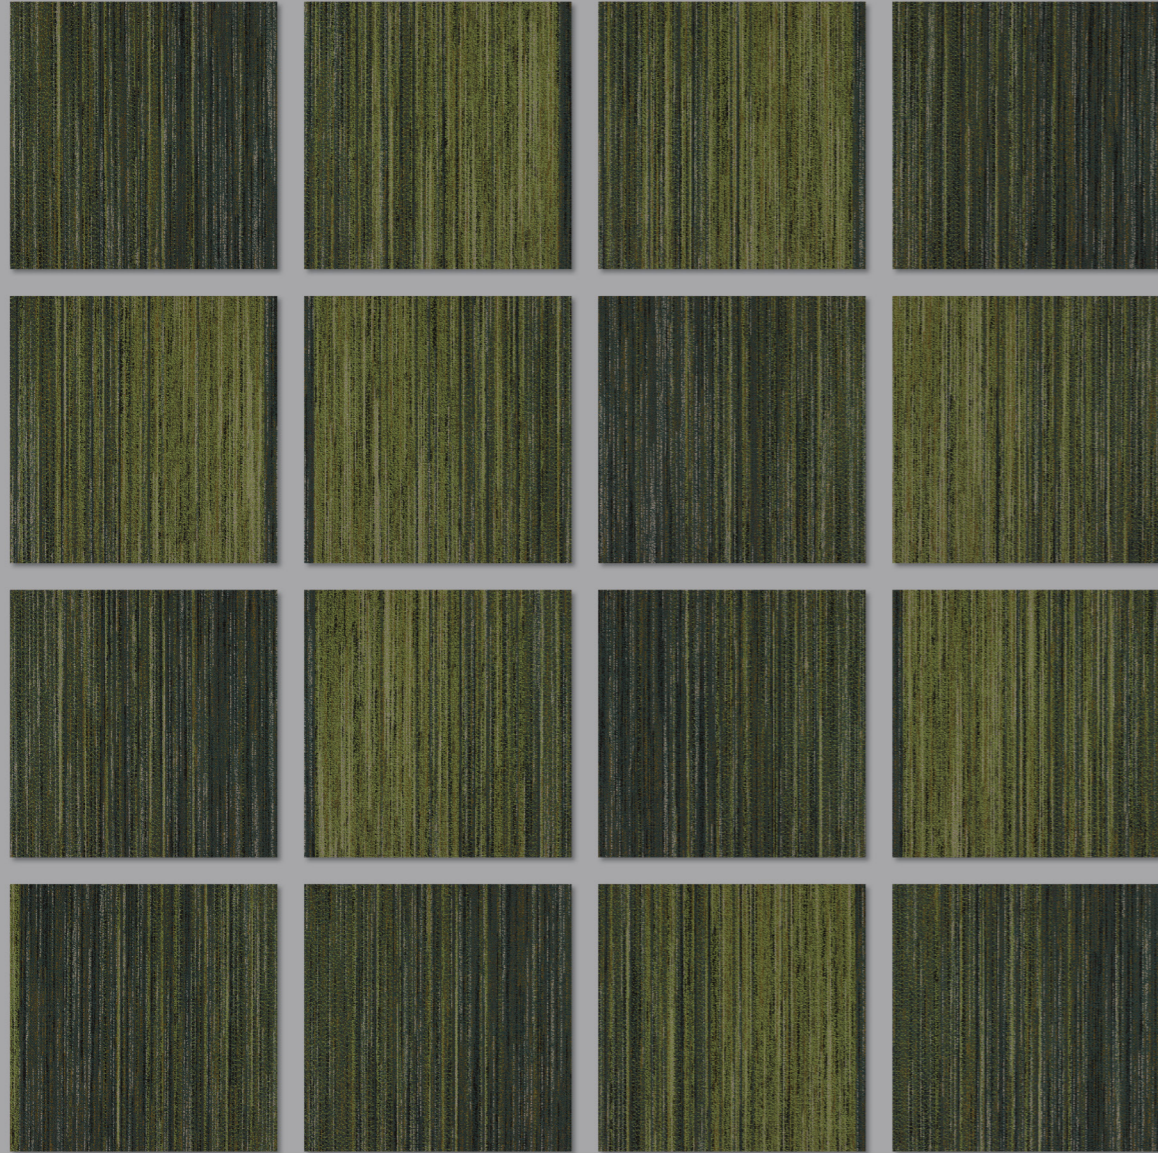

RANDOM

open once

RANDOM

Jede Fliese ist einzigartig. | Every tile is unique.