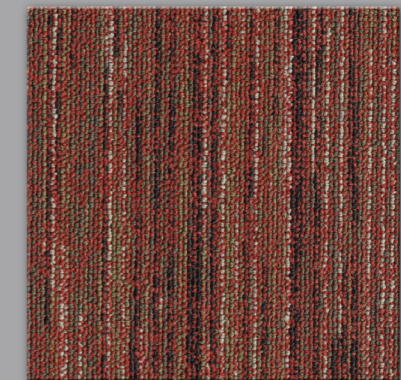

RANDOM 100 | Fliesenanschnitt | Detail of a tile